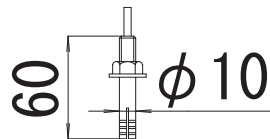

アンカーボルト
C-850

アンカーボルト
C-1060

φ34支柱

φ60.5支柱用