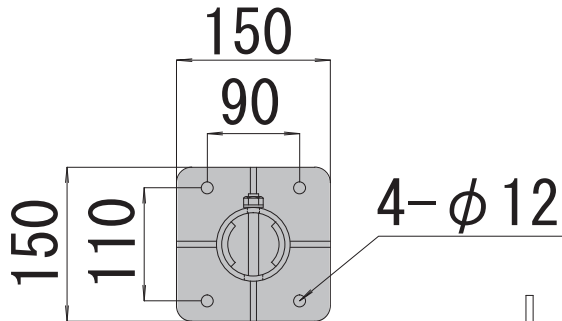

アンカーボルト
C-850

アンカーボルト
C-1060

φ34支柱

φ60.5支柱用