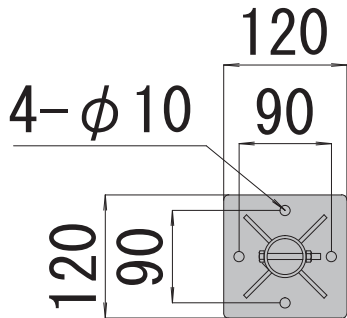

アンカーボルト
C-850

アンカーボルト
C-1060

φ34支柱

φ60.5支柱用