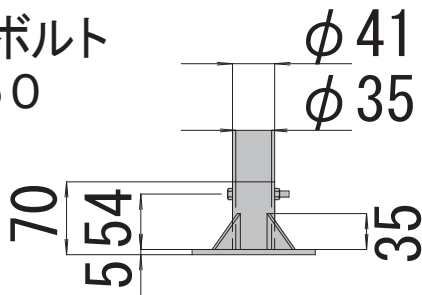

アンカーボルト
C-850

アンカーボルト
C-1060

φ34支柱

φ60.5支柱用