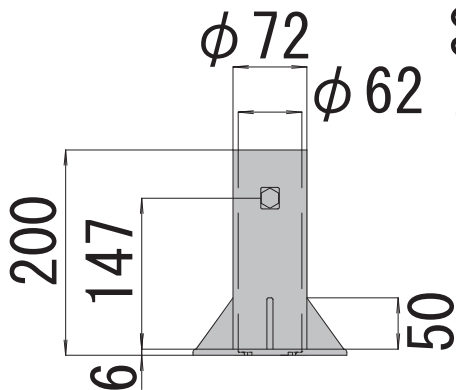

アンカーボルト
C-850

アンカーボルト
C-1060

φ34支柱

φ60.5支柱用