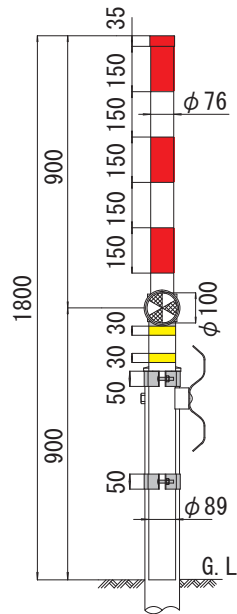

土中用

コン中用

縁石用

防護柵親子バンド式

SPA2-1型

SPA2-2型