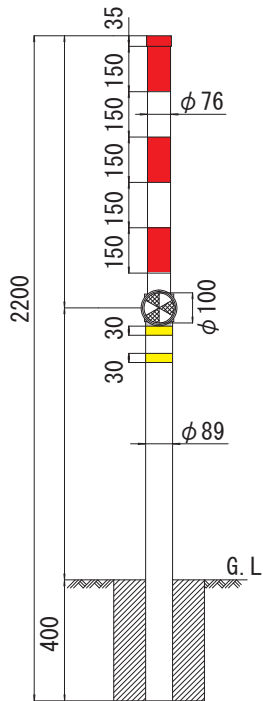

土中用

コン中用

縁石用

防護柵親子バンド式

SPA2-1型

SPA2-2型