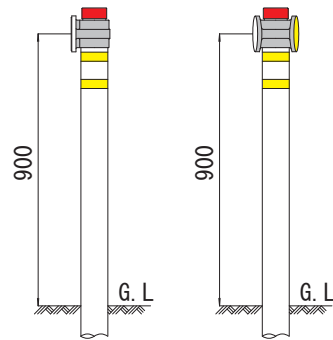

土中用

コン中用

縁石用

防護柵親子バンド式

SPA2-1型

SPA2-2型