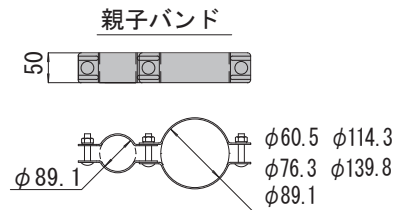

土中用

コン中用

縁石用

防護柵親子バンド式

SPA2-1型

SPA2-2型