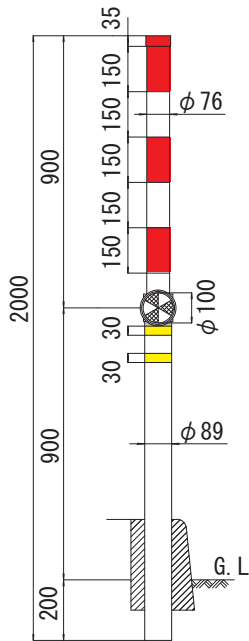

土中用

コン中用

縁石用

防護柵親子バンド式

SPA2-1型

SPA2-2型