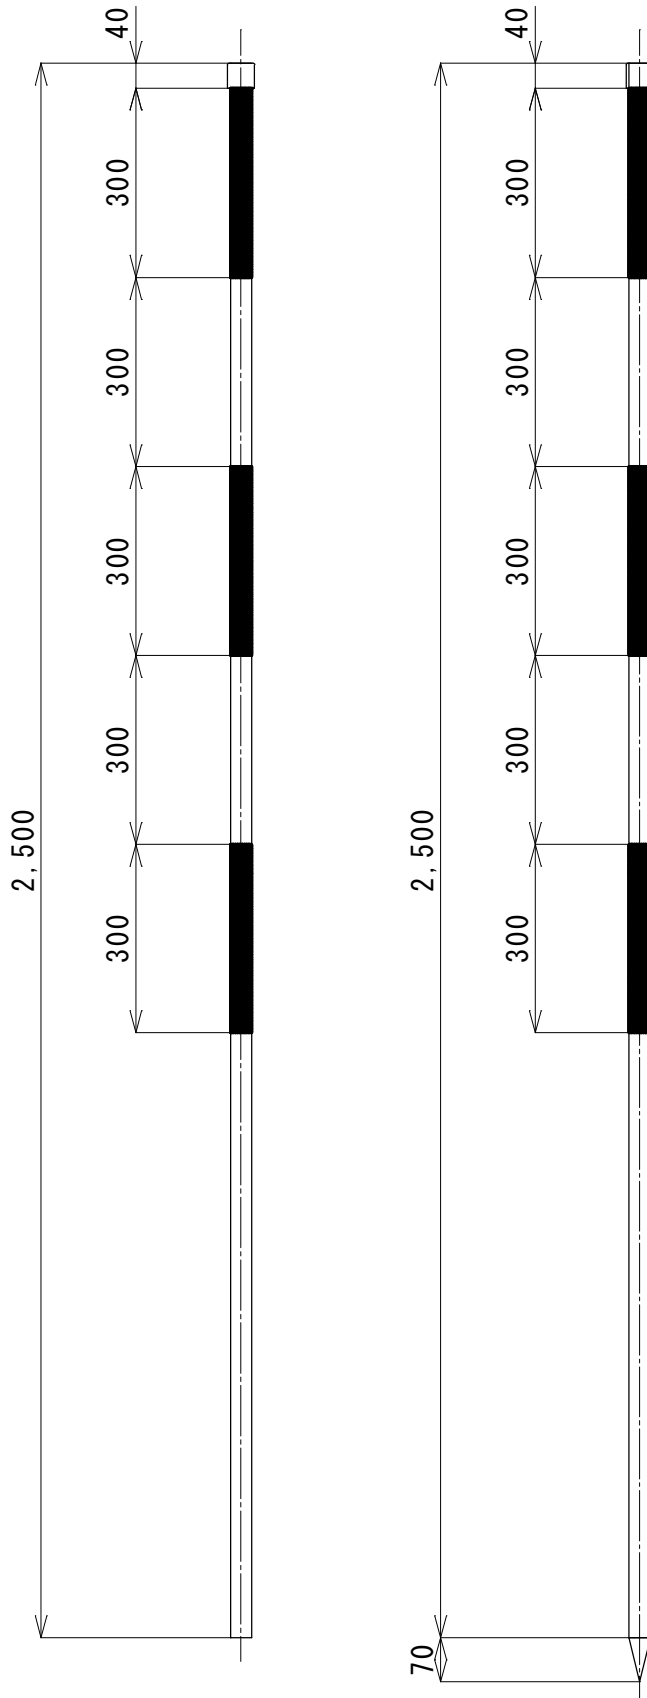

キャップ	アルミニウム合金
反射シート	封入型 赤色300mm×3段
支柱	JIS H4080 アルミニウム合金継目無管 φ38×2.0t×2500
矢尻	アルミニウム合金 ※矢尻付

矢尻付

品名	単柱式アルミスノーポール
型式	SP-250-AL SP-250-AL 矢尻付