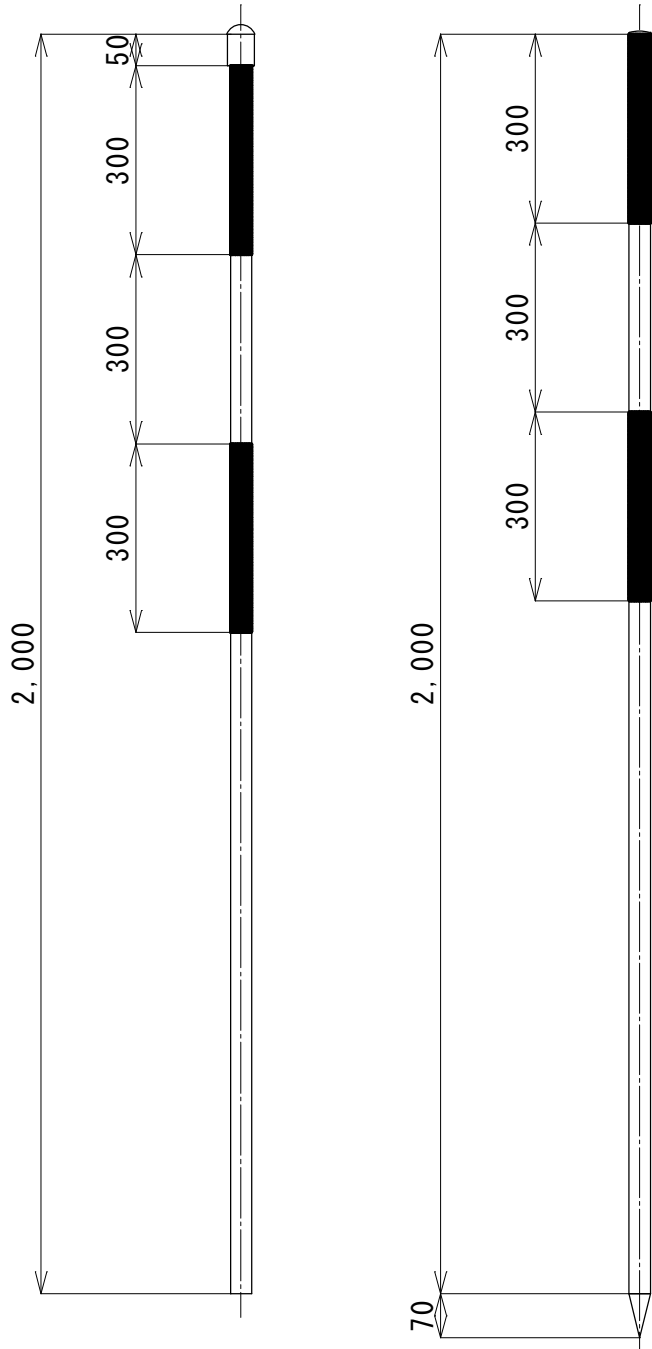

キャップ	ポリプロピレン樹脂（赤色） アルミニウム合金製内キャップ ※矢尻付
反射シート	封入型 赤色300mm×2段
支柱	亜鉛メッキ+静電粉体塗装鋼管（白） φ38.1×1.2t×2000
矢尻	アルミニウム合金 ※矢尻付

矢尻付

品名	単柱式鋼管スノーポール
型式	NS-2000-H NS-2000-H 矢尻付