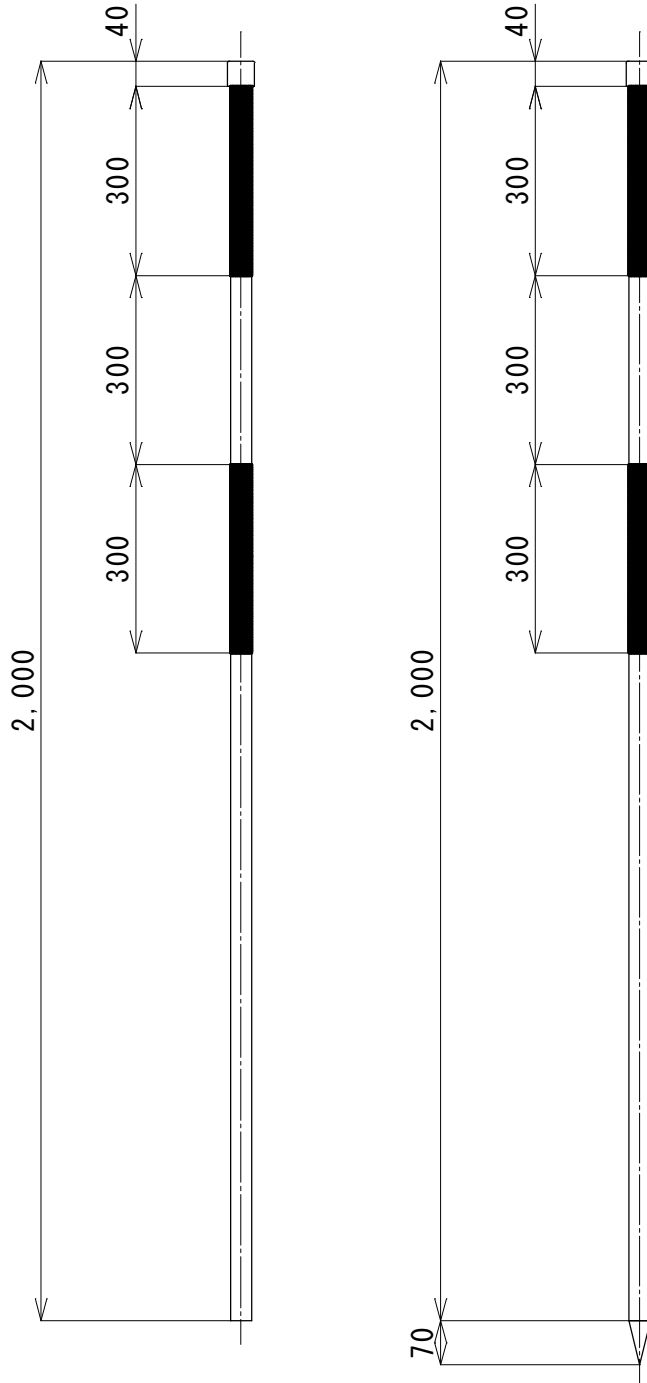

キャップ	アルミニウム合金
反射シート	封入型 赤色300mm×2段
支柱	JIS H4080 アルミニウム合金継目無管 φ38×2.0t×2000
矢尻	アルミニウム合金 ※矢尻付

矢尻付

品名	単柱式アルミスノーポール
型式	SP-200-AL SP-200-AL 矢尻付