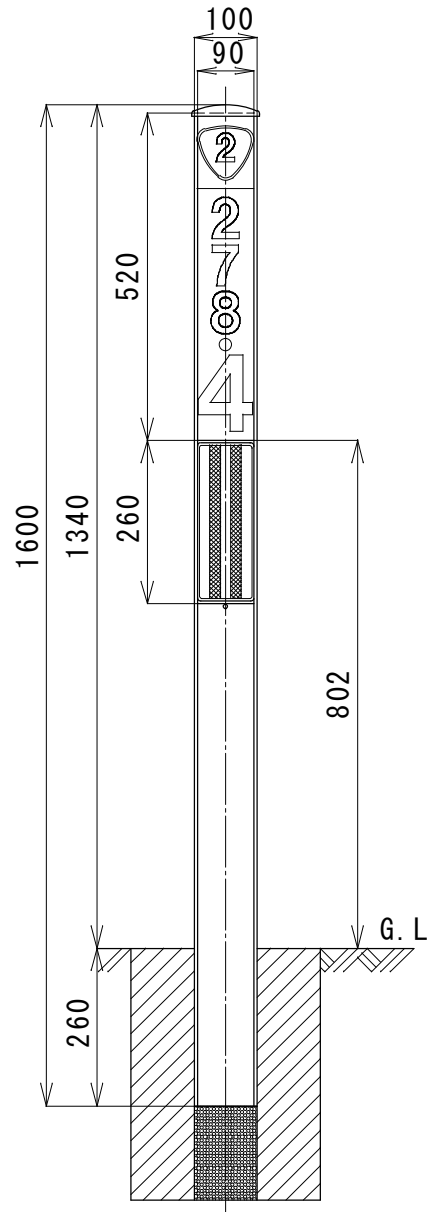

路側帯用

防護柵用

本体支柱	アルミニウム合金押出形材 ダークブラウン色アルマイト塗装
上部キャップ	ポリプロピレン樹脂 (ダークブラウン色)
標示板	距離標：広角プリズム型反射シート 地点標：カセルプリズム型反射シート
リフレクター	ポリカーボネート樹脂 (白/黄) ※路側帯用のみ
防護柵用支柱	アルミ支柱 φ34×2.0t×800
防護柵用 親子バンド	鋼板 t=2.3 50mm幅 溶融亜鉛メッキ処理

品名 景観型距離標/地点標		
New Style Post		
型式	仕様	規格
NSP-1600-VIP	距離標	路側帯用
NSP-600G-VIP		防護柵用
NSP-1600-HIP	地点標	路側帯用
NSP-600G-HIP		防護柵用