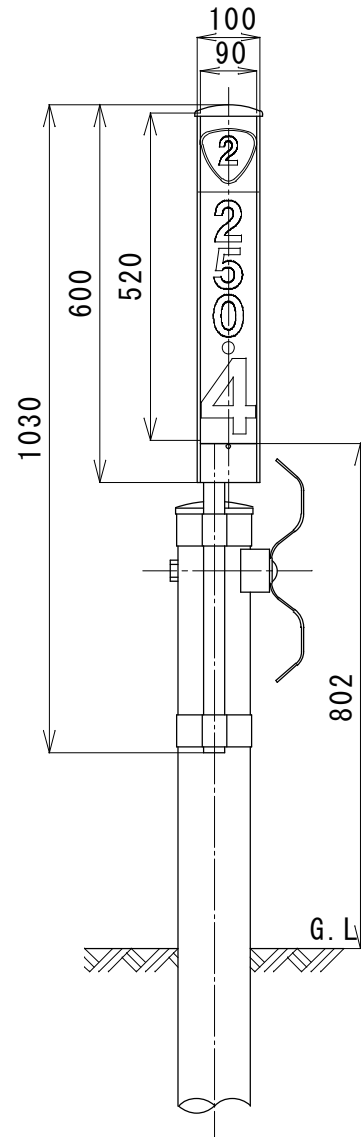

路側帯用

防護柵用

本体支柱	アルミニウム合金押出形材 ダークブラウン色アルマイト塗装
上部キャップ	ポリプロピレン樹脂 (ダークブラウン色)
標示板	距離標：広角プリズム型反射シート 地点標：カセルプリズム型反射シート
リフレクター	ポリカーボネート樹脂 (白/黄) ※路側帯用のみ
防護柵用支柱	アルミ支柱 φ34×2.0t×800
防護柵用 親子バンド	鋼板 t=2.3 50mm幅 溶融亜鉛メッキ処理

品名 景観型距離標/地点標		
New Style Post		
型式	仕様	規格
NSP-1600-VIP	距離標	路側帯用
NSP-600G-VIP		防護柵用
NSP-1600-HIP	地点標	路側帯用
NSP-600G-HIP		防護柵用