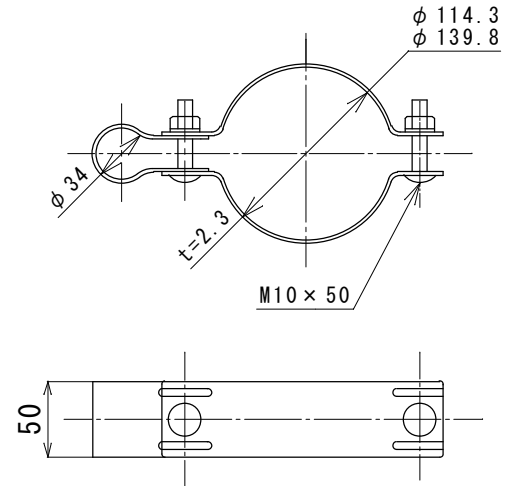

路側帯用

防護柵用

本体支柱	アルミニウム合金押出形材 ダークブラウン色アルマイト塗装
上部キャップ	ポリプロピレン樹脂 (ダークブラウン色)
標示板	距離標：広角プリズム型反射シート 地点標：カセルプリズム型反射シート
リフレクター	ポリカーボネート樹脂 (白/黄) ※路側帯用のみ
防護柵用支柱	アルミ支柱 φ34×2.0t×800
防護柵用 親子バンド	鋼板 t=2.3 50mm幅 溶融亜鉛メッキ処理

品名 景観型距離標/地点標		
New Style Post		
型式	仕様	規格
NSP-1600-VIP	距離標	路側帯用
NSP-600G-VIP		防護柵用
NSP-1600-HIP	地点標	路側帯用
NSP-600G-HIP		防護柵用