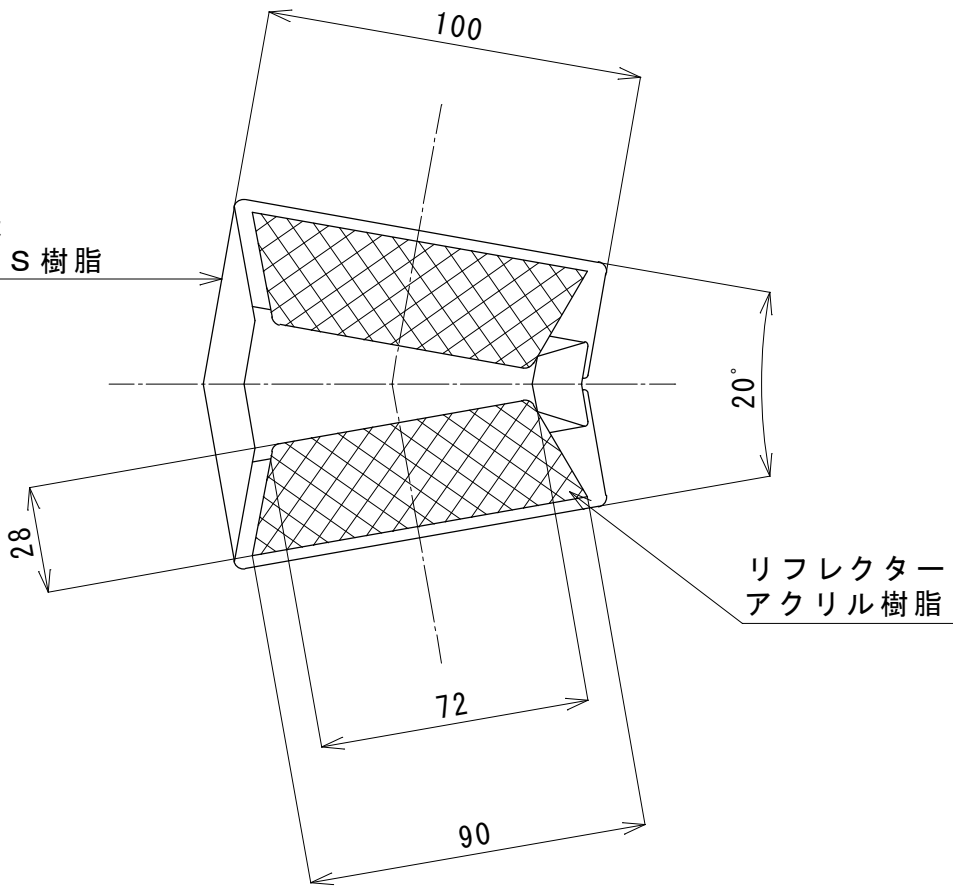

本体
ABS樹脂

型 式		レンズ色	レンズ色
DR-210-2 DGA/C		蛍光黄	白
角度付仕様			
品 名		型 式	
キャットアイマーカー		DR-210-2	

ナカジマ安全施設株式会社