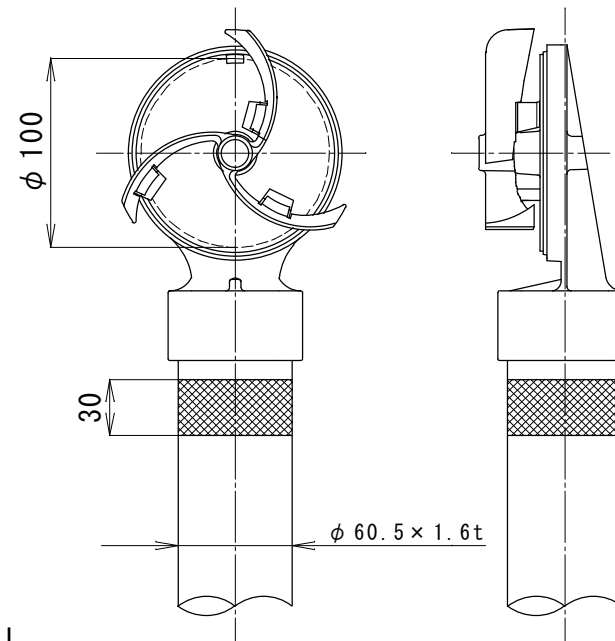

土中用 (E) L=1500

コン中用 (C) L=1200

縁石用 (R) L=1000

頭 部	アルミニウム合金
リフレクター	ポリカーボネート樹脂 φ100片面 (白または黄)
支 柱	リサイクルポリエチレンパイプ φ60.5×φ51 (白)
反射シート	封入レンズ型 黄色 30mm幅

品 名 防塵デリニエーター
 路側帯用 ポリエチレンパイプ
 型 式 A T D 6 0 - 1 0 0 S - P E