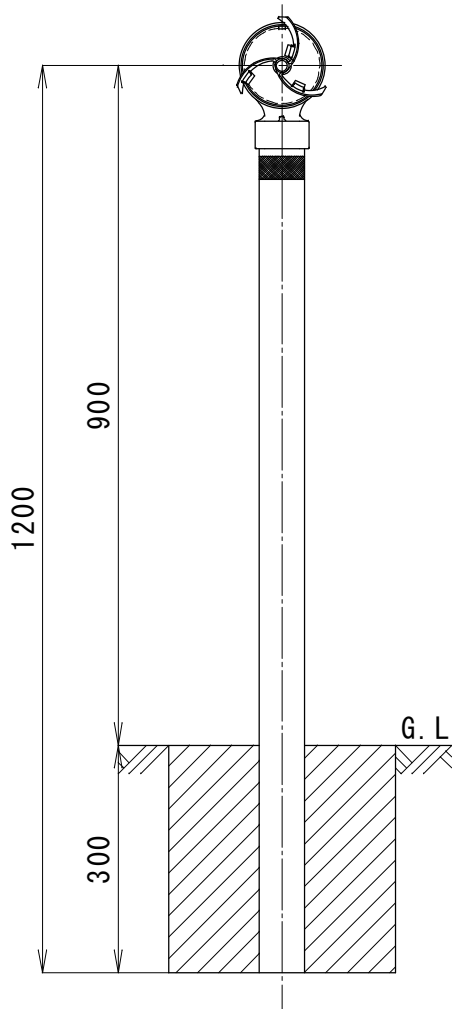

土中用 (E) L=1500

コン中用 (C) L=1200

縁石用 (R) L=1000

頭 部	アルミニウム合金
リフレクター	ポリカーボネート樹脂 φ100片面 (白または黄)
支 柱	リサイクルポリエチレンパイプ φ60.5×φ51 (白)
反射シート	封入レンズ型 黄色 30mm幅

品 名 防塵デリニエーター
 路側帯用 ポリエチレンパイプ
 型 式 A T D 6 0 - 1 0 0 S - P E