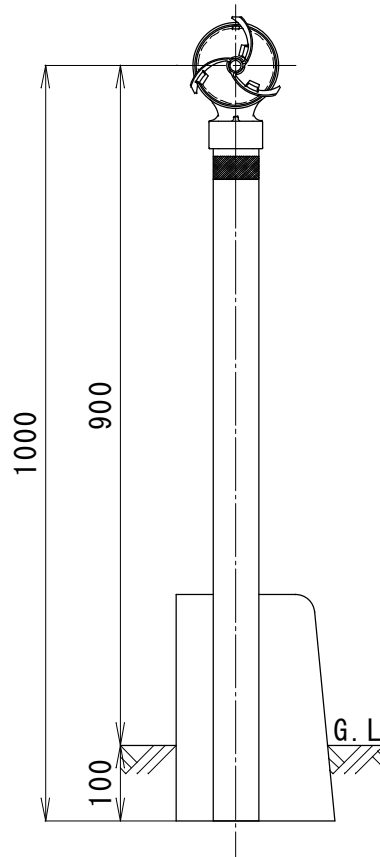

土中用 (E) L=1500

コン中用 (C) L=1200

縁石用 (R) L=1000

頭 部	アルミニウム合金
リフレクター	ポリカーボネート樹脂 φ100片面 (白または黄)
支 柱	リサイクルポリエチレンパイプ φ60.5×φ51 (白)
反射シート	封入レンズ型 黄色 30mm幅

品 名 防塵デリニエーター
 路側帯用 ポリエチレンパイプ
 型 式 A T D 6 0 - 1 0 0 S - P E