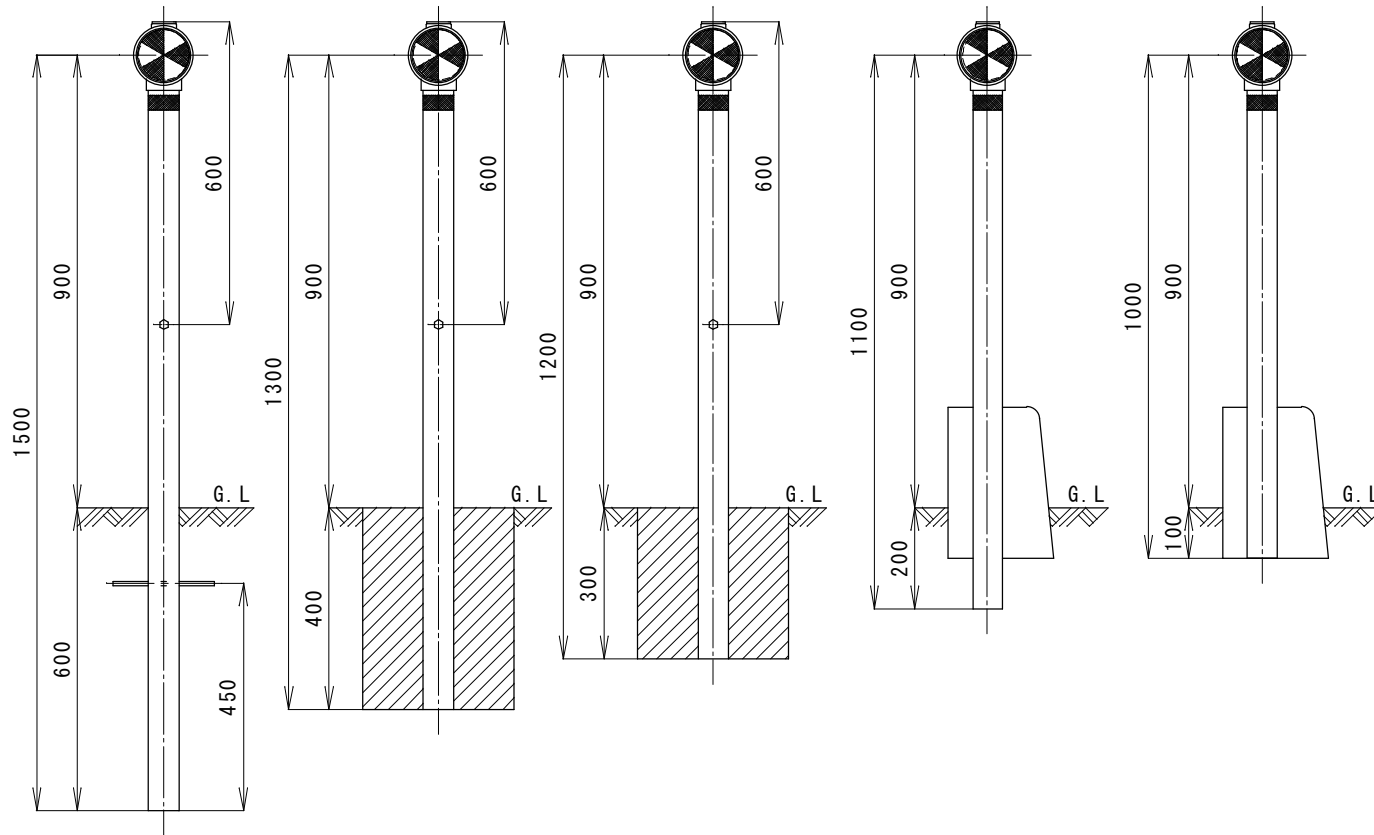

頭 部	アルミニウム合金
リフレクター	ポリカーボネート樹脂 φ100片面（白または黄）
支 柱	亜鉛メッキ+静电粉体塗装（白） φ60.5×1.6t
反射シート	封入レンズ型 黄色 30mm幅
ボルト・ナット	M10×70 ユニクロメッキ L=1500・1300・1200

NSK-1500

NSK-1300

NSK-1200

NSK-1100

NSK-1000

品 名	一般デリニエーター スノーポール差込式
型 式	NSKシリーズ