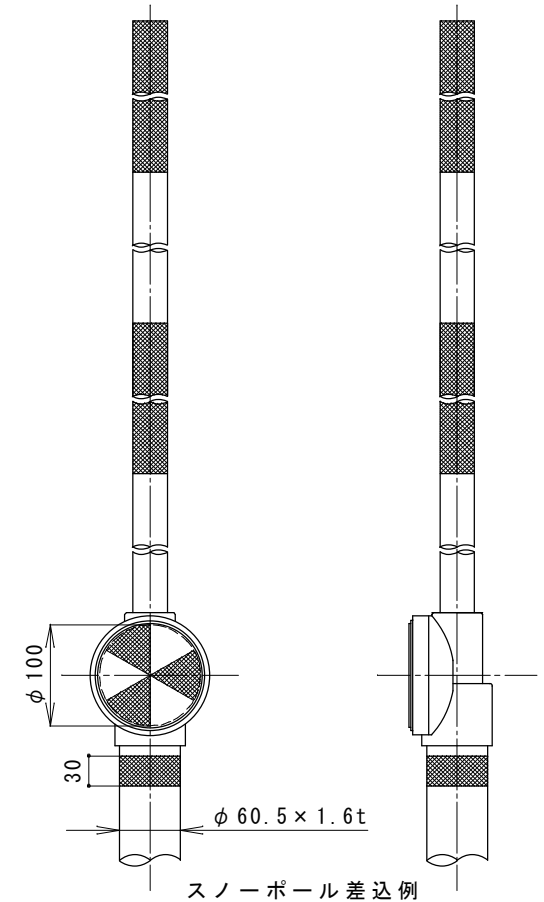

頭 部	アルミニウム合金
リフレクター	ポリカーボネート樹脂 φ100片面（白または黄）
支 柱	亜鉛メッキ+静电粉体塗装（白） φ60.5×1.6t
反射シート	封入レンズ型 黄色 30mm幅
ボルト・ナット	M10×70 ユニクロメッキ L=1500・1300・1200

NSK-1500

NSK-1300

NSK-1200

NSK-1100

NSK-1000

品 名	一般デリニエーター スノーポール差込式
型 式	NSKシリーズ