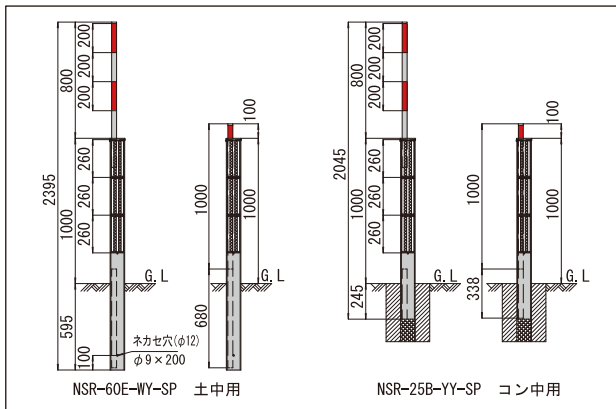

● スノーポール兼用タイプ

NSR-60E・25B-SP

型番	設計価格	リフレクター			本体寸法	規格	オプション	スノーポール部			
NSR-60E-WY-SP	21,700円	両面	白/黄	各3段	L=1600	土中用	リフレクター	アルミ支柱 φ34×2.0t×1000 赤色反射シート200mm×2段 ワンタッチ回転収納式			
NSR-60E-YY-SP	21,700円		黄/黄								
NSR-60E-W-SP	20,400円	片面	白	3段	L=1250	コン中用	リフレクター				
NSR-60E-Y-SP	20,400円		黄								
NSR-25B-WY-SP	20,500円	両面	白/黄	各3段					L=1250	コン中用	リフレクター
NSR-25B-YY-SP	20,500円		黄/黄								
NSR-25B-W-SP	19,250円	片面	白	3段				L=1250	コン中用	リフレクター	
NSR-25B-Y-SP	19,250円		黄								

★リフレクター（反射板）ライムイエロー色（YG）も製作できます。

● ワイドポストⅡ型 中央分離帯用

WPS-2W・2S-1000

WPS-2W・2S-600

型番	設計価格	リフレクター			本体寸法	規格	取付支柱等
WPS-2W-1000	12,500円	両面 (平行)	黄/黄	各3段	L=1000	本体のみ	なし
WPS-2W-1000-P1	15,450円					コン中用	φ60.5×935
WPS-2W-1000-P2	16,450円					土中用	φ60.5×1435
WPS-2S-1000	11,250円	片面	黄	3段	L=1000	本体のみ	なし
WPS-2S-1000-P1	14,200円					コン中用	φ60.5×935
WPS-2S-1000-P2	15,150円					土中用	φ60.5×1435
WPS-2W-600	8,600円	両面 (平行)	黄/黄	各2段	L=600	本体のみ	なし
WPS-2W-600-P1	11,550円					コン中用	φ60.5×800
WPS-2S-600	7,800円					片面	2段
WPS-2S-600-P1	10,750円	両面(平行)	黄/黄	各3段	L=1000	コン中用	φ60.5×800
WPS-2W-1000(B)	29,400円					コン中用	φ60.5×800
WPS-2S-1000(B)	28,050円					片面	3段
WPS-2W-600(B)	25,500円	両面(平行)	各2段	アンカーボルト C-850			
WPS-2S-600(B)	24,700円	片面	黄	2段	L=600		