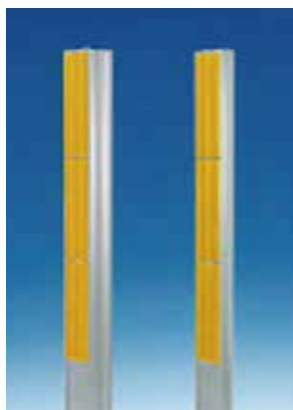

● スノーポール兼用タイプ

NSR-60E・25B-SP

型番	設計価格	リフレクター			本体寸法	規格	オプション	スノーポール部			
NSR-60E-WY-SP	21,700円	両面	白/黄	各3段	L=1600	土中用	リフレクター	アルミ支柱 φ34×2.0t×1000 赤色反射シート200mm×2段 ワンタッチ回転収納式			
NSR-60E-YY-SP	21,700円		黄/黄								
NSR-60E-W-SP	20,400円	片面	白	3段	L=1250	コン中用	リフレクター				
NSR-60E-Y-SP	20,400円		黄								
NSR-25B-WY-SP	20,500円	両面	白/黄	各3段					L=1250	コン中用	リフレクター
NSR-25B-YY-SP	20,500円		黄/黄								
NSR-25B-W-SP	19,250円	片面	白	3段				L=1250	コン中用	リフレクター	
NSR-25B-Y-SP	19,250円		黄								

★リフレクター（反射板）ライムイエロー色（YG）も製作できます。

● ワイドポストⅡ型 中央分離帯用

WPS-2W・2S-1000

WPS-2W・2S-600

型番	設計価格	リフレクター			本体寸法	規格	取付支柱等
WPS-2W-1000	12,500円	両面 (平行)	黄/黄	各3段	L=1000	本体のみ	なし
WPS-2W-1000-P1	15,450円					コン中用	φ60.5×935
WPS-2W-1000-P2	16,450円					土中用	φ60.5×1435
WPS-2S-1000	11,250円	片面	黄	3段	L=1000	本体のみ	なし
WPS-2S-1000-P1	14,200円					コン中用	φ60.5×935
WPS-2S-1000-P2	15,150円					土中用	φ60.5×1435
WPS-2W-600	8,600円	両面 (平行)	黄/黄	各2段	L=600	本体のみ	なし
WPS-2W-600-P1	11,550円					コン中用	φ60.5×800
WPS-2S-600	7,800円					片面	2段
WPS-2S-600-P1	10,750円	両面(平行)	黄/黄	各3段	L=1000	コン中用	φ60.5×800
WPS-2W-1000(B)	29,400円					コン中用	φ60.5×800
WPS-2S-1000(B)	28,050円					片面	3段
WPS-2W-600(B)	25,500円	両面(平行)	各2段	アンカーボルト C-850			
WPS-2S-600(B)	24,700円	片面	黄	2段	L=600		