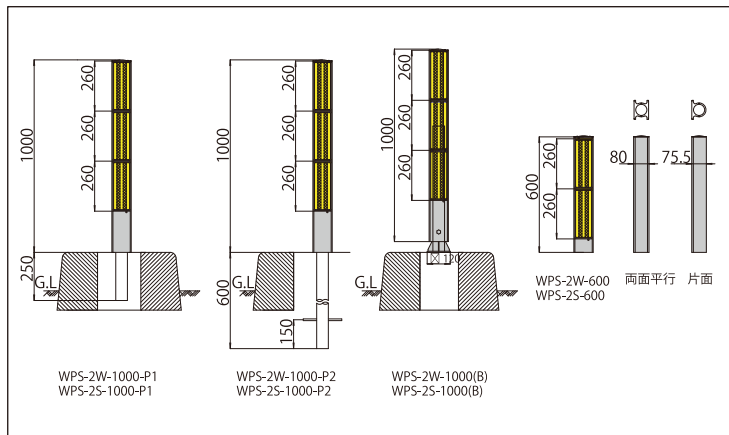

● スノーポール兼用タイプ

NSR-60E・25B-SP

型番	設計価格	リフレクター			本体寸法	規格	オプション	スノーポール部			
NSR-60E-WY-SP	21,700円	両面	白/黄	各3段	L=1600	土中用	リフレクター	アルミ支柱 φ34×2.0t×1000 赤色反射シート200mm×2段 ワンタッチ回転収納式			
NSR-60E-YY-SP	21,700円		黄/黄								
NSR-60E-W-SP	20,400円	片面	白	3段	L=1250	コン中用	リフレクター				
NSR-60E-Y-SP	20,400円		黄								
NSR-25B-WY-SP	20,500円	両面	白/黄	各3段					L=1250	コン中用	リフレクター
NSR-25B-YY-SP	20,500円		黄/黄								
NSR-25B-W-SP	19,250円	片面	白	3段				L=1250	コン中用	リフレクター	
NSR-25B-Y-SP	19,250円		黄								

★リフレクター（反射板）ライムイエロー色（YG）も製作できます。

● ワイドポストⅡ型 中央分離帯用

WPS-2W・2S-1000

WPS-2W・2S-600

型番	設計価格	リフレクター			本体寸法	規格	取付支柱等
WPS-2W-1000	12,500円	両面 (平行)	黄/黄	各3段	L=1000	本体のみ	なし
WPS-2W-1000-P1	15,450円					コン中用	φ60.5×935
WPS-2W-1000-P2	16,450円					土中用	φ60.5×1435
WPS-2S-1000	11,250円	片面	黄	3段	L=1000	本体のみ	なし
WPS-2S-1000-P1	14,200円					コン中用	φ60.5×935
WPS-2S-1000-P2	15,150円					土中用	φ60.5×1435
WPS-2W-600	8,600円	両面 (平行)	黄/黄	各2段	L=600	本体のみ	なし
WPS-2W-600-P1	11,550円					コン中用	φ60.5×800
WPS-2S-600	7,800円					片面	2段
WPS-2S-600-P1	10,750円	両面(平行)	黄/黄	各3段	L=1000	コン中用	φ60.5×800
WPS-2W-1000(B)	29,400円					コン中用	φ60.5×800
WPS-2S-1000(B)	28,050円					片面	3段
WPS-2W-600(B)	25,500円	両面(平行)	各2段	アンカーボルト C-850			
WPS-2S-600(B)	24,700円	片面	黄	2段	L=600		