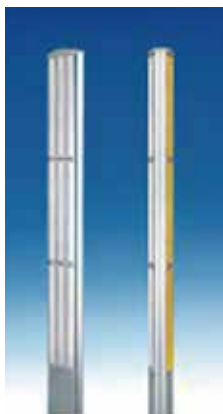

ワイドポスト

● 路側帯用

NSR-60E・25B-LED NSR-60E・25B

型番	設計価格	リフレクター		本体寸法	規格	オプション	ソーラーヘッド
NSR-60E-WY-LED	13,700円	両面	白/黄	L=1600	土中用		φ5赤色LED発光 /片面のみ
NSR-60E-YY-LED	13,700円		黄/黄				
NSR-60E-W-LED	12,400円	片面	白				
NSR-60B-Y-LED	12,400円		黄				
NSR-25B-WY-LED	12,500円	両面	白/黄	L=1250	コン中用		
NSR-25B-YY-LED	12,500円		黄/黄				
NSR-25B-W-LED	11,250円	片面	白				
NSR-25B-Y-LED	11,250円		黄				
NSR-60E-WY	13,700円	両面	白/黄	L=1600	土中用	ブライク対応	
NSR-60E-YY	13,700円		黄/黄				
NSR-60E-W	12,400円	片面	白				
NSR-60E-Y	12,400円		黄				
NSR-25B-WY	12,500円	両面	白/黄	L=1250	コン中用		なし
NSR-25B-YY	12,500円		黄/黄				
NSR-25B-W	11,250円	片面	白				
NSR-25B-Y	11,250円		黄				

★リフレクター（反射板）ライムイエロー色（YG）も製作できます。

● 防護柵取付式

NSR-285GA・GB

GR-285GA・GB

GP用（特注）

型番	設計価格	リフレクター		本体寸法	規格	オプション	取付支柱
NSR-285GA-WY	8,100円	両面	白/黄	L=285	親子バンド式 (溶融亜鉛メッキ) φ139.8用		
NSR-285GA-YY	8,100円		黄/黄				
NSR-285GA-W	7,650円	片面	白				アルミ支柱 φ34×2.0t×500
NSR-285GA-Y	7,650円		黄				
NSR-285GB-WY	8,100円	両面	白/黄	L=285	親子バンド式 (溶融亜鉛メッキ) φ114.3用	ブライク対応	
NSR-285GB-YY	8,100円		黄/黄				
NSR-285GB-W	7,650円	片面	白				アルミ支柱 φ34×2.0t×300
NSR-285GB-Y	7,650円		黄				
GR-285GA-WY	8,750円	両面	白/黄	L=285	ガードレール アルミキャップ式 φ139.8用		
GR-285GA-YY	8,750円		黄/黄				
GR-285GA-W	8,300円	片面	白				アルミ支柱 φ34×2.0t×300
GR-285GA-Y	8,300円		黄				
GR-285GB-WY	8,100円	両面	白/黄	L=285	ガードレール アルミキャップ式 φ114.3用		
GR-285GB-YY	8,100円		黄/黄				
GR-285GB-W	7,650円	片面	白				
GR-285GB-Y	7,650円		黄				