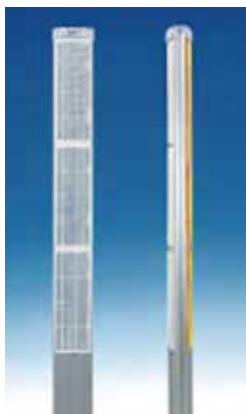

ワイドポスト

● 路側帯用

NSR-60E・25B-LED NSR-60E・25B

型番	設計価格	リフレクター		本体寸法	規格	オプション	ソーラーヘッド
NSR-60E-WY-LED	13,700円	両面	白/黄	L=1600	土中用		φ5赤色LED発光 /片面のみ
NSR-60E-YY-LED	13,700円		黄/黄				
NSR-60E-W-LED	12,400円	片面	白				
NSR-60B-Y-LED	12,400円		黄				
NSR-25B-WY-LED	12,500円	両面	白/黄	L=1250	コン中用		
NSR-25B-YY-LED	12,500円		黄/黄				
NSR-25B-W-LED	11,250円	片面	白				
NSR-25B-Y-LED	11,250円		黄				
NSR-60E-WY	13,700円	両面	白/黄	L=1600	土中用	ブライク対応	
NSR-60E-YY	13,700円		黄/黄				
NSR-60E-W	12,400円	片面	白				
NSR-60E-Y	12,400円		黄				
NSR-25B-WY	12,500円	両面	白/黄	L=1250	コン中用		なし
NSR-25B-YY	12,500円		黄/黄				
NSR-25B-W	11,250円	片面	白				
NSR-25B-Y	11,250円		黄				

★リフレクター（反射板）ライムイエロー色（YG）も製作できます。

● 防護柵取付式

NSR-285GA・GB

GR-285GA・GB

GP用（特注）

型番	設計価格	リフレクター		本体寸法	規格	オプション	取付支柱
NSR-285GA-WY	8,100円	両面	白/黄	L=285	親子バンド式 (溶融亜鉛メッキ) φ139.8用		
NSR-285GA-YY	8,100円		黄/黄				
NSR-285GA-W	7,650円	片面	白				アルミ支柱 φ34×2.0t×500
NSR-285GA-Y	7,650円		黄				
NSR-285GB-WY	8,100円	両面	白/黄	L=285	親子バンド式 (溶融亜鉛メッキ) φ114.3用	ブライク対応	
NSR-285GB-YY	8,100円		黄/黄				
NSR-285GB-W	7,650円	片面	白				アルミ支柱 φ34×2.0t×300
NSR-285GB-Y	7,650円		黄				
GR-285GA-WY	8,750円	両面	白/黄	L=285	ガードレール アルミキャップ式 φ139.8用		
GR-285GA-YY	8,750円		黄/黄				
GR-285GA-W	8,300円	片面	白				アルミ支柱 φ34×2.0t×300
GR-285GA-Y	8,300円		黄				
GR-285GB-WY	8,100円	両面	白/黄	L=285	ガードレール アルミキャップ式 φ114.3用		
GR-285GB-YY	8,100円		黄/黄				
GR-285GB-W	7,650円	片面	白				
GR-285GB-Y	7,650円		黄				