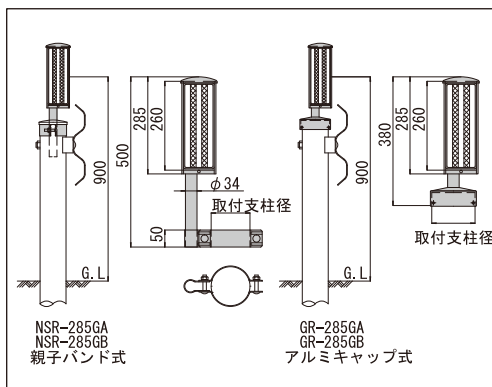

ワイドポスト

● 路側帯用

NSR-60E・25B-LED NSR-60E・25B

型番	設計価格	リフレクター		本体寸法	規格	オプション	ソーラーヘッド
NSR-60E-WY-LED	13,700円	両面	白/黄	L=1600	土中用		φ5赤色LED発光 /片面のみ
NSR-60E-YY-LED	13,700円		黄/黄				
NSR-60E-W-LED	12,400円	片面	白				
NSR-60B-Y-LED	12,400円		黄				
NSR-25B-WY-LED	12,500円	両面	白/黄	L=1250	コン中用		
NSR-25B-YY-LED	12,500円		黄/黄				
NSR-25B-W-LED	11,250円	片面	白				
NSR-25B-Y-LED	11,250円		黄				
NSR-60E-WY	13,700円	両面	白/黄	L=1600	土中用	ブライク対応	
NSR-60E-YY	13,700円		黄/黄				
NSR-60E-W	12,400円	片面	白				
NSR-60E-Y	12,400円		黄				
NSR-25B-WY	12,500円	両面	白/黄	L=1250	コン中用		なし
NSR-25B-YY	12,500円		黄/黄				
NSR-25B-W	11,250円	片面	白				
NSR-25B-Y	11,250円		黄				

★リフレクター（反射板）ライムイエロー色（YG）も製作できます。

● 防護柵取付式

NSR-285GA・GB

GR-285GA・GB

GP用（特注）

型番	設計価格	リフレクター		本体寸法	規格	オプション	取付支柱
NSR-285GA-WY	8,100円	両面	白/黄	L=285	親子バンド式 (溶融亜鉛メッキ) φ139.8用		
NSR-285GA-YY	8,100円		黄/黄				
NSR-285GA-W	7,650円	片面	白				アルミ支柱 φ34×2.0t×500
NSR-285GA-Y	7,650円		黄				
NSR-285GB-WY	8,100円	両面	白/黄	L=285	親子バンド式 (溶融亜鉛メッキ) φ114.3用	ブライク対応	
NSR-285GB-YY	8,100円		黄/黄				
NSR-285GB-W	7,650円	片面	白				アルミ支柱 φ34×2.0t×300
NSR-285GB-Y	7,650円		黄				
GR-285GA-WY	8,750円	両面	白/黄	L=285	ガードレール アルミキャップ式 φ139.8用		
GR-285GA-YY	8,750円		黄/黄				
GR-285GA-W	8,300円	片面	白				アルミ支柱 φ34×2.0t×300
GR-285GA-Y	8,300円		黄				
GR-285GB-WY	8,100円	両面	白/黄	L=285	ガードレール アルミキャップ式 φ114.3用		
GR-285GB-YY	8,100円		黄/黄				
GR-285GB-W	7,650円	片面	白				
GR-285GB-Y	7,650円		黄				

★リフレクター（反射板）ライムイエロー色（YG）も製作できます。 ★親バンドサイズは、φ60.5・φ76.3・φ89.1もあります。

景観色ダークブラウン対応可能
(別途御見積)

ワイドポスト