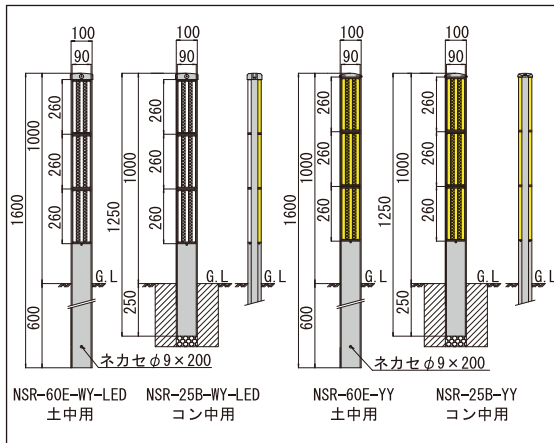

ワイドポスト

● 路側帯用

NSR-60E・25B-LED NSR-60E・25B

型番	設計価格	リフレクター		本体寸法	規格	オプション	ソーラーヘッド
NSR-60E-WY-LED	13,700円	両面	白/黄	L=1600	土中用		φ5赤色LED発光 /片面のみ
NSR-60E-YY-LED	13,700円		黄/黄				
NSR-60E-W-LED	12,400円	片面	白				
NSR-60B-Y-LED	12,400円		黄				
NSR-25B-WY-LED	12,500円	両面	白/黄	L=1250	コン中用		
NSR-25B-YY-LED	12,500円		黄/黄				
NSR-25B-W-LED	11,250円	片面	白				
NSR-25B-Y-LED	11,250円		黄				
NSR-60E-WY	13,700円	両面	白/黄	L=1600	土中用	ブライク対応	
NSR-60E-YY	13,700円		黄/黄				
NSR-60E-W	12,400円	片面	白				
NSR-60E-Y	12,400円		黄				
NSR-25B-WY	12,500円	両面	白/黄	L=1250	コン中用		なし
NSR-25B-YY	12,500円		黄/黄				
NSR-25B-W	11,250円	片面	白				
NSR-25B-Y	11,250円		黄				

★リフレクター（反射板）ライムイエロー色（YG）も製作できます。

● 防護柵取付式

NSR-285GA・GB

GR-285GA・GB

GP用（特注）

型番	設計価格	リフレクター		本体寸法	規格	オプション	取付支柱
NSR-285GA-WY	8,100円	両面	白/黄	L=285	親子バンド式 (溶融亜鉛メッキ) φ139.8用		
NSR-285GA-YY	8,100円		黄/黄				
NSR-285GA-W	7,650円	片面	白				アルミ支柱 φ34×2.0t×500
NSR-285GA-Y	7,650円		黄				
NSR-285GB-WY	8,100円	両面	白/黄	L=285	親子バンド式 (溶融亜鉛メッキ) φ114.3用	ブライク対応	
NSR-285GB-YY	8,100円		黄/黄				
NSR-285GB-W	7,650円	片面	白				アルミ支柱 φ34×2.0t×300
NSR-285GB-Y	7,650円		黄				
GR-285GA-WY	8,750円	両面	白/黄	L=285	ガードレール アルミキャップ式 φ139.8用		
GR-285GA-YY	8,750円		黄/黄				
GR-285GA-W	8,300円	片面	白				アルミ支柱 φ34×2.0t×300
GR-285GA-Y	8,300円		黄				
GR-285GB-WY	8,100円	両面	白/黄	L=285	ガードレール アルミキャップ式 φ114.3用		
GR-285GB-YY	8,100円		黄/黄				
GR-285GB-W	7,650円	片面	白				
GR-285GB-Y	7,650円		黄				

★リフレクター（反射板）ライムイエロー色（YG）も製作できます。 ★親バンドサイズは、φ60.5・φ76.3・φ89.1もあります。

景観色ダークブラウン対応可能
(別途御見積)

ワイドポスト