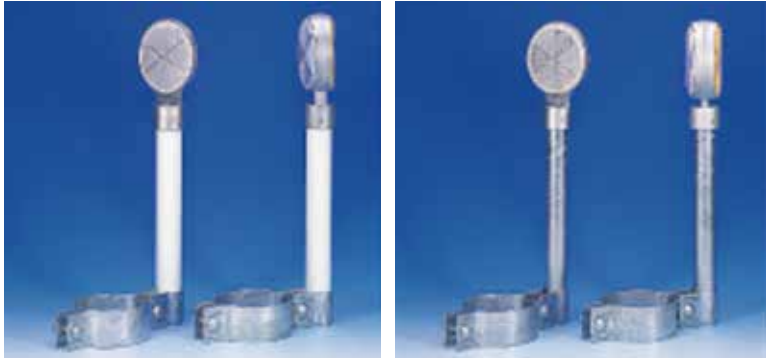

一般デリニエーター (φ100)

● 防護柵用親子バンド式

NSA・NWA38-100-G

NSA・NWA34-100-G-HDZ

型番	設計価格	規格	反射体	支柱径	支柱長さ	支柱材質	オプション	頭部・取付金具
NSA38-100-G	5,050円	L=400	片面	φ38.1	325	亜鉛メッキ		リフレクター φ100 (白・黄)
NWA38-100-G	5,700円		両面					
NSA34-100-G-HDZ	5,300円	片面	溶融亜鉛メッキ			親子バンド (溶融亜鉛メッキ)		
NWA34-100-G-HDZ	5,950円	両面						

★親バンドサイズは、φ60.5・φ76.3・φ89.1・φ114.3・φ139.8があります。

● ガードレール差込式

GD-005-G2-100S・W

EGデリ DR-100WG

型番	設計価格	規格	反射体	仕様	オプション	頭部
GD-005-G2-100S	3,800円	L=360	片面	アルミヘッド+鋼板 (メッキ)		リフレクター φ100 (白・黄)
GD-005-G2-100W	4,450円		両面			
EGデリ DR-100W	2,800円	L=335	両面	ポリカーボネート樹脂		

● ガードパイプバンド式

NP-100S・W

型番	設計価格	規格	反射体	取付支柱径	オプション	頭部・取付金具
NP-100S	4,200円	L=140	片面	φ34・φ42.7・φ48.6・φ60.5		リフレクター φ100 (白・黄) アルミヘッド 蝶番式吊バンド (溶融亜鉛メッキ)
	4,400円			φ76.3・φ89.1・φ114.3		
NP-100W	4,850円		両面	φ34・φ42.7・φ48.6・φ60.5		
	5,050円			φ76.3・φ89.1・φ114.3		