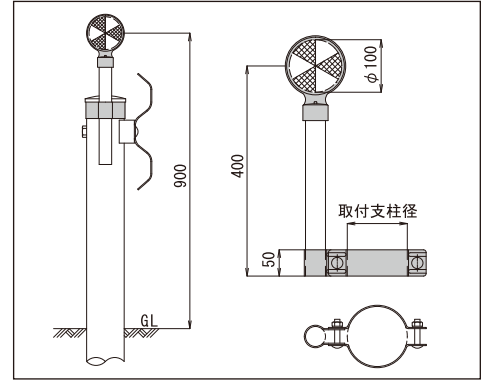

一般デリニエーター (φ100)

● 防護柵用親子バンド式

NSA・NWA38-100-G

NSA・NWA34-100-G-HDZ

型番	設計価格	規格	反射体	支柱径	支柱長さ	支柱材質	オプション	頭部・取付金具
NSA38-100-G	5,050円	L=400	片面	φ38.1	325	亜鉛メッキ		リフレクター φ100 (白・黄)
NWA38-100-G	5,700円		両面					
NSA34-100-G-HDZ	5,300円	片面	溶融亜鉛メッキ			親子バンド (溶融亜鉛メッキ)		
NWA34-100-G-HDZ	5,950円	両面						

★親バンドサイズは、φ60.5・φ76.3・φ89.1・φ114.3・φ139.8があります。

● ガードレール差込式

GD-005-G2-100S・W

EGデリ DR-100WG

型番	設計価格	規格	反射体	仕様	オプション	頭部
GD-005-G2-100S	3,800円	L=360	片面	アルミヘッド+鋼板 (メッキ)		リフレクター φ100 (白・黄)
GD-005-G2-100W	4,450円		両面			
EGデリ DR-100W	2,800円	L=335	両面	ポリカーボネート樹脂		

● ガードパイプバンド式

NP-100S・W

型番	設計価格	規格	反射体	取付支柱径	オプション	頭部・取付金具
NP-100S	4,200円	L=140	片面	φ34・φ42.7・φ48.6・φ60.5		リフレクター φ100 (白・黄) アルミヘッド 蝶番式吊バンド (溶融亜鉛メッキ)
	4,400円			φ76.3・φ89.1・φ114.3		
NP-100W	4,850円		両面	φ34・φ42.7・φ48.6・φ60.5		
	5,050円			φ76.3・φ89.1・φ114.3		