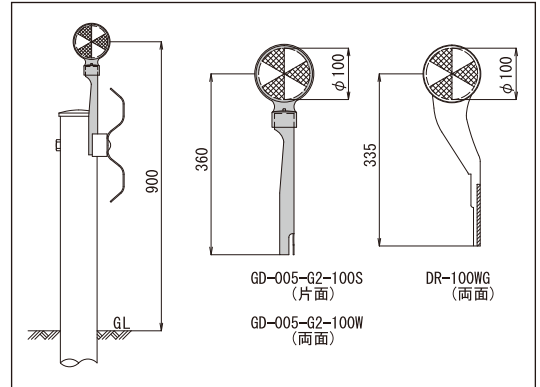

一般デリニエーター (φ100)

● 防護柵用親子バンド式

NSA・NWA38-100-G

NSA・NWA34-100-G-HDZ

型番	設計価格	規格	反射体	支柱径	支柱長さ	支柱材質	オプション	頭部・取付金具
NSA38-100-G	5,050円	L=400	片面	φ38.1	325	亜鉛メッキ		リフレクター φ100 (白・黄)
NWA38-100-G	5,700円		両面					
NSA34-100-G-HDZ	5,300円	片面	溶融亜鉛メッキ			親子バンド (溶融亜鉛メッキ)		
NWA34-100-G-HDZ	5,950円	両面						

★親バンドサイズは、φ60.5・φ76.3・φ89.1・φ114.3・φ139.8があります。

● ガードレール差込式

GD-005-G2-100S・W

EGデリ DR-100WG

型番	設計価格	規格	反射体	仕様	オプション	頭部
GD-005-G2-100S	3,800円	L=360	片面	アルミヘッド+鋼板 (メッキ)		リフレクター φ100 (白・黄)
GD-005-G2-100W	4,450円		両面			
EGデリ DR-100W	2,800円	L=335	両面	ポリカーボネート樹脂		

● ガードパイプバンド式

NP-100S・W

型番	設計価格	規格	反射体	取付支柱径	オプション	頭部・取付金具
NP-100S	4,200円	L=140	片面	φ34・φ42.7・φ48.6・φ60.5		リフレクター φ100 (白・黄) アルミヘッド 蝶番式吊バンド (溶融亜鉛メッキ)
	4,400円			φ76.3・φ89.1・φ114.3		
NP-100W	4,850円		両面	φ34・φ42.7・φ48.6・φ60.5		
	5,050円			φ76.3・φ89.1・φ114.3		