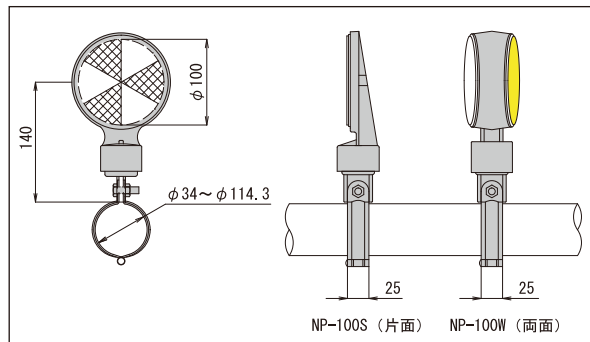

一般デリニエーター (φ100)

● 防護柵用親子バンド式

NSA・NWA38-100-G

NSA・NWA34-100-G-HDZ

型番	設計価格	規格	反射体	支柱径	支柱長さ	支柱材質	オプション	頭部・取付金具
NSA38-100-G	5,050円	L=400	片面	φ38.1	325	亜鉛メッキ		リフレクター φ100 (白・黄)
NWA38-100-G	5,700円		両面					
NSA34-100-G-HDZ	5,300円	片面	溶融亜鉛メッキ			親子バンド (溶融亜鉛メッキ)		
NWA34-100-G-HDZ	5,950円	両面						

★親バンドサイズは、φ60.5・φ76.3・φ89.1・φ114.3・φ139.8があります。

● ガードレール差込式

GD-005-G2-100S・W

EGデリ DR-100WG

型番	設計価格	規格	反射体	仕様	オプション	頭部
GD-005-G2-100S	3,800円	L=360	片面	アルミヘッド+鋼板 (メッキ)		リフレクター φ100 (白・黄)
GD-005-G2-100W	4,450円		両面			
EGデリ DR-100W	2,800円	L=335	両面	ポリカーボネート樹脂		

● ガードパイプバンド式

NP-100S・W

型番	設計価格	規格	反射体	取付支柱径	オプション	頭部・取付金具
NP-100S	4,200円	L=140	片面	φ34・φ42.7・φ48.6・φ60.5		リフレクター φ100 (白・黄) アルミヘッド 蝶番式吊バンド (溶融亜鉛メッキ)
	4,400円			φ76.3・φ89.1・φ114.3		
NP-100W	4,850円		両面	φ34・φ42.7・φ48.6・φ60.5		
	5,050円			φ76.3・φ89.1・φ114.3		